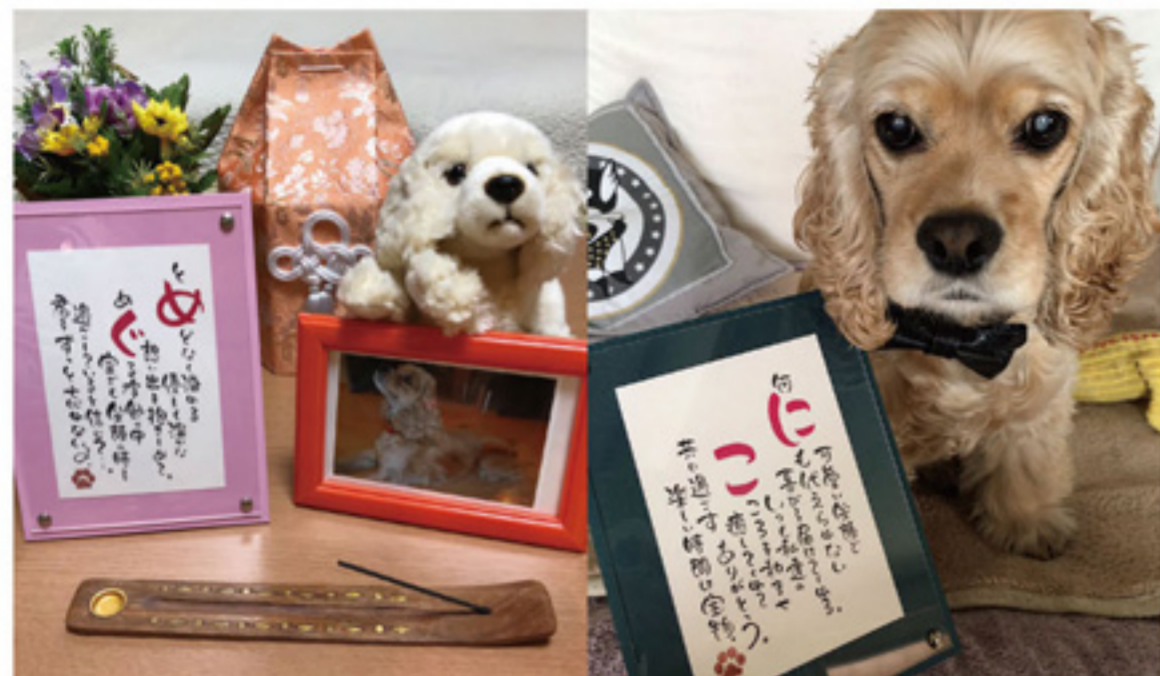

ペットちゃん達の名前で「ポエム」
お作りします。

可愛いワンちゃん・ネコちゃん
のお名前を入れたオリジナルの
「ポエム」をお作りします。お
誕生日・記念日、または虹の橋
にいる子に向けてや、お友達へ
のプレゼントなどに♪まずはお
問い合わせ、またはQRを读了
んでいただき紹介・販売サイトを
ご覧ください。

<https://www.名前ポエム.com/>
4,536円～(税・送料込)

株式会社 トゥモローメモリーズ

〒札幌市中央区北4条東4丁目3-20
☎011-212-1540 011-212-1541 ✉info@tomorrow-memories.co.jp
🌐<https://www.名前ポエム.com/>