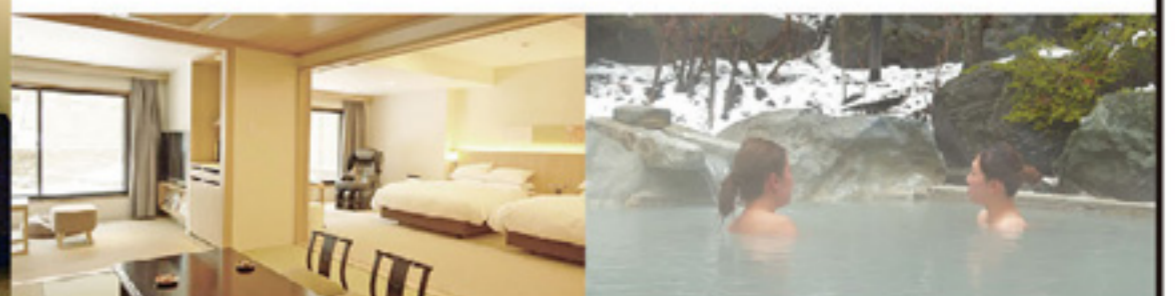

表紙に登場したペットをご紹介
今回の表紙わんこ

P.31

読者プレゼント

次号ペットライフ春号(Vol.75)は 2020.3/24 発行となります。

小さな家族も一緒にお泊りいただける
「わんちゃんルーム」へようこそ

第一滝本館
TAKIMOTOKAN
HOKKAIDO

☎ 0120-940-489

PET LIFE INFORMATION